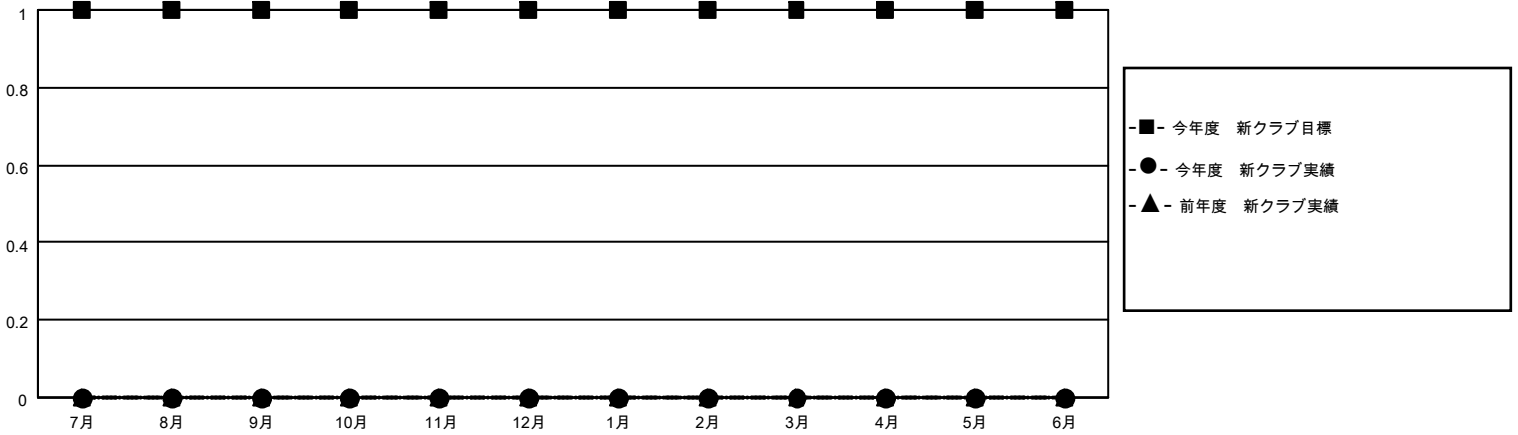

MONTHLY MEMBERSHIP PROGRESS REPORT

地域 JAPAN

District 333 A

Results as of: 7/31/2020

クラブ			
結果：2020-2021			
四半期	新クラブ目標	新クラブ	解散クラブ
7月/8月/9月	1	0	0
10月/11月/12月	0	0	0
1月/2月/3月	0	0	0
4月/5月/6月	0	0	0

名			
結果：2020-2021			
四半期	会員純増目標	会員増強実績	退会者(転籍を含む)実際
7月/8月/9月	20	30	14
10月/11月/12月	20	0	0
1月/2月/3月	20	0	0
4月/5月/6月	20	0	0

新クラブ目標及び実績累計