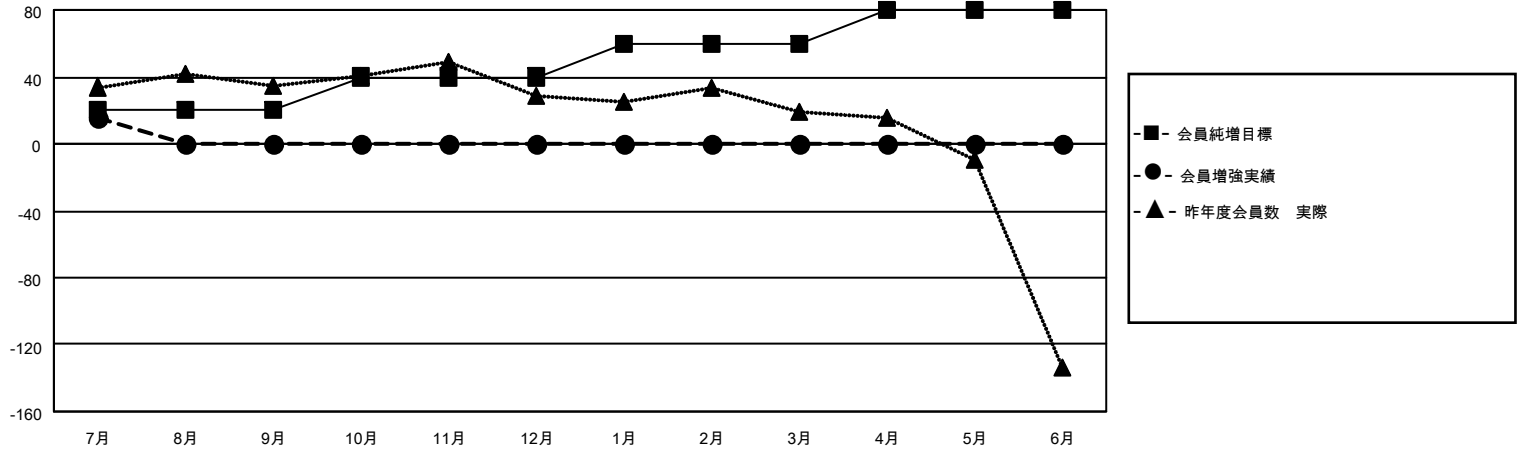

MONTHLY MEMBERSHIP PROGRESS REPORT

地域 JAPAN

District 333 A

Results as of: 7/31/2020

クラブ			
結果：2020-2021			
四半期	新クラブ目標	新クラブ	解散クラブ
7月/8月/9月	1	0	0
10月/11月/12月	0	0	0
1月/2月/3月	0	0	0
4月/5月/6月	0	0	0

名			
結果：2020-2021			
四半期	会員純増目標	会員増強実績	退会者(転籍を含む)実際
7月/8月/9月	20	30	14
10月/11月/12月	20	0	0
1月/2月/3月	20	0	0
4月/5月/6月	20	0	0

新クラブ目標及び実績累計

会員目標及び実績累計

解散クラブ: 0	19 CLUBS OF 72 一名以上の新会員を登録	男女別 男性 2,354 (85.23%) 女性 408 (14.77%)
退会者 物故会員 1 クラブ解散 0 その他 13 合計 14	会員累計データを見るには、ここをクリック	世帯主/家族会員合計 566 国際会費半額の家族会員 234